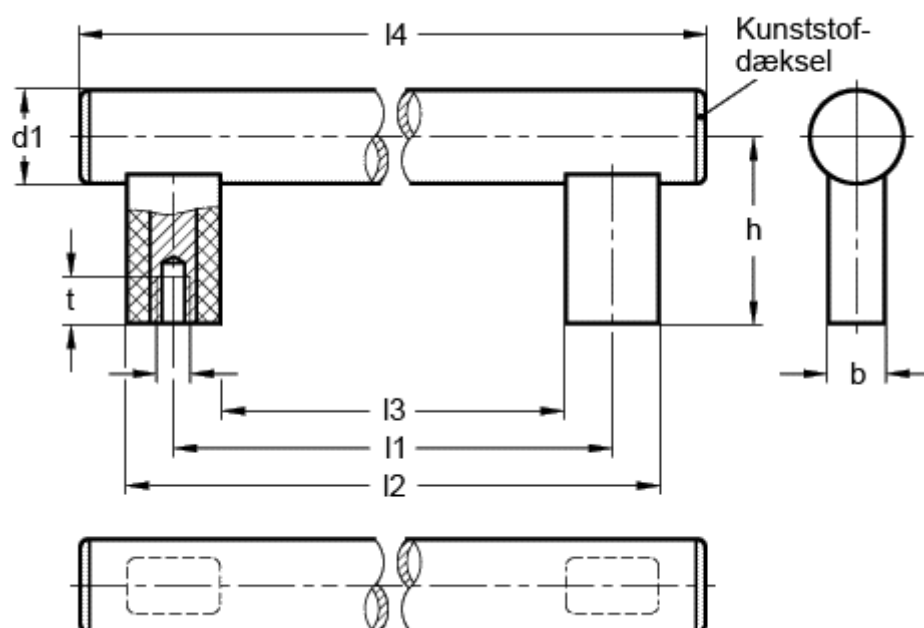

Varenummer: 201143200

Beskrivelse: E+G Rørgreb GN 666-30-M6-200-EL

Mål

$b = 18$

$t \text{ min} = 15$

$d1 = 30$

$d2 = M6$

$h = 60$

$l1 = 200$

$l2 = 230$

$l3 = 170$

$l4 = 265$